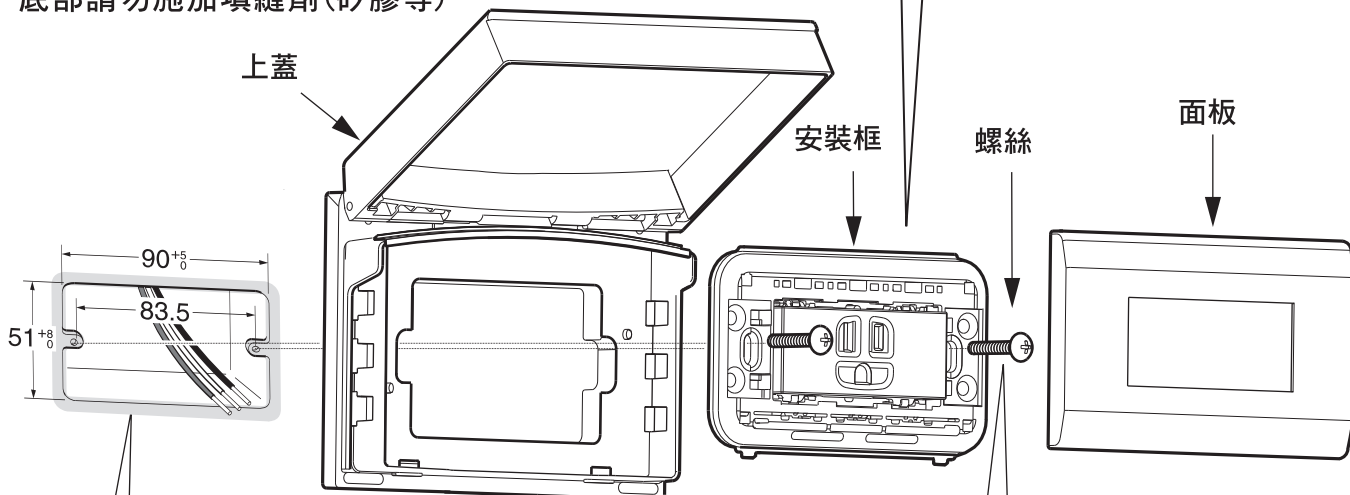

確認牆面平整無凹凸不平。

- 請注意
  鎖螺絲時請勿鎖太緊，否則可能會導致塑膠框變形或框架破裂。
  標準鎖緊扭力：0.39N · m (4kgf · cm)