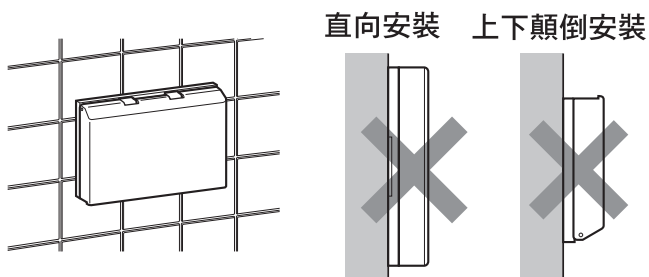

致施工者 . . . ● 施工前請務必詳讀此說明書，以便正確施工。

安全注意事項

警告

- 請確實依照正確方向安裝防雨蓋板，不可安裝於凹凸不平之牆面。若沒有正確安裝，則水或其它物質可能滲入內部，進而可能會導致觸電、燒毀或火災等情形發生。

- 防雨蓋板底部有讓水或其它物質排出的排水孔，請勿以填縫劑或其它物質封閉，否則可能會導致觸電、燒毀或火災等。

填縫劑(矽膠等) 排水孔 填縫劑(矽膠等)

- 安裝後請將上蓋閉合。