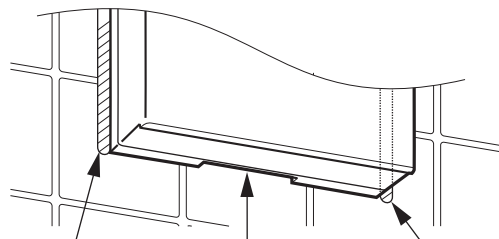

致施工者 . . . ● 施工前請務必詳讀此說明書，以便正確施工。

安全注意事項

警告

- 請確實依照正確方向安裝防雨蓋板，不可安裝於凹凸不平之牆面。若沒有正確安裝，則水或其它物質可能滲入內部，進而可能會導致觸電、燒毀或火災等情形發生。

- 防雨蓋板底部有讓水或其它物質排出的排水孔，請勿以填縫劑或其它物質封閉，否則可能會導致觸電、燒毀或火災等。

填縫劑(矽膠等) 排水孔 填縫劑(矽膠等)

- 安裝後請將上蓋閉合。