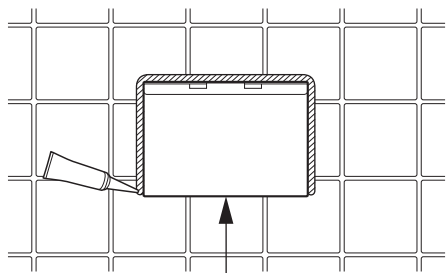

安裝方法

(配合 WTDFP 11016 插座安裝為例)
於防水墊圈與牆面間請施加填縫劑(矽膠等)以改善防水性。

底部請勿施加填縫劑(矽膠等)

一連開關及插座適用商品系列

COSMO ART SERIES

DECO LITE SERIES

FULL-COLOR SERIES