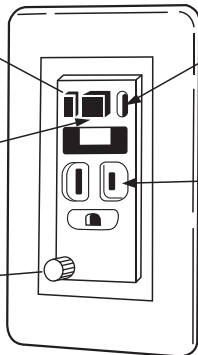

Panasonic®

埋入式EL附接地極保護插座(附接地端子)(附門)

埋入式EL保護插座(附門)

使用說明書

型號	WTFF 1741W	15 A 110 V AC
型號	WTFF 1702W	

●施工前請務必詳讀此說明書，以便正確施工

■各部名稱及作用

測定簡單

每個月至少按一次測試鈕、確認動作狀態

設定容易

按一下重置鈕鬆手後即通電 (通電燈點亮)

接地旋鈕

為保證更安全使用電器用品、務必接地

通電亮燈

亮燈即為正常(通電)狀態

附門插座